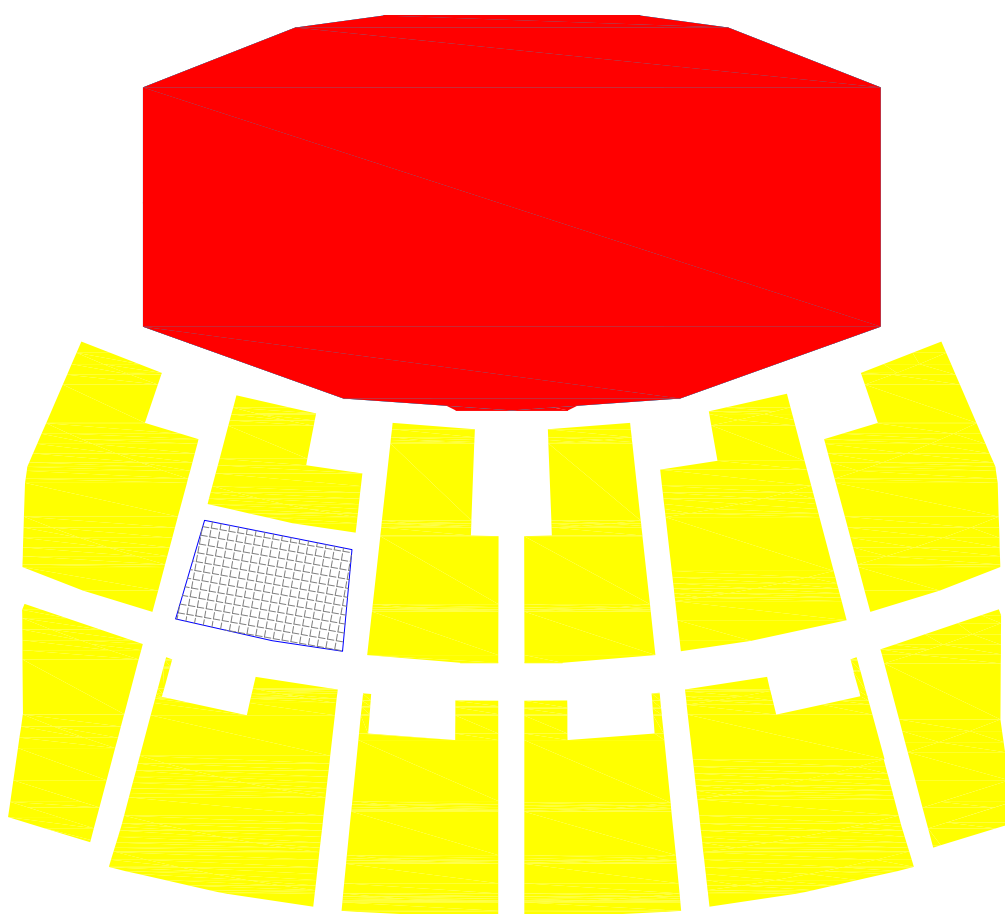

KORN
mer 31 mai 06

Geneva **ARENA**

Pour situer exactement votre siège, voir notre rubrique "[Plan des sièges numérotés](#)".

SCENE

PARTERRE

GRADIN

 **65 CHF**

Assis non numéroté

 **55 CHF**

Parterre debout

Parterre debout, gradin assis non numéroté.