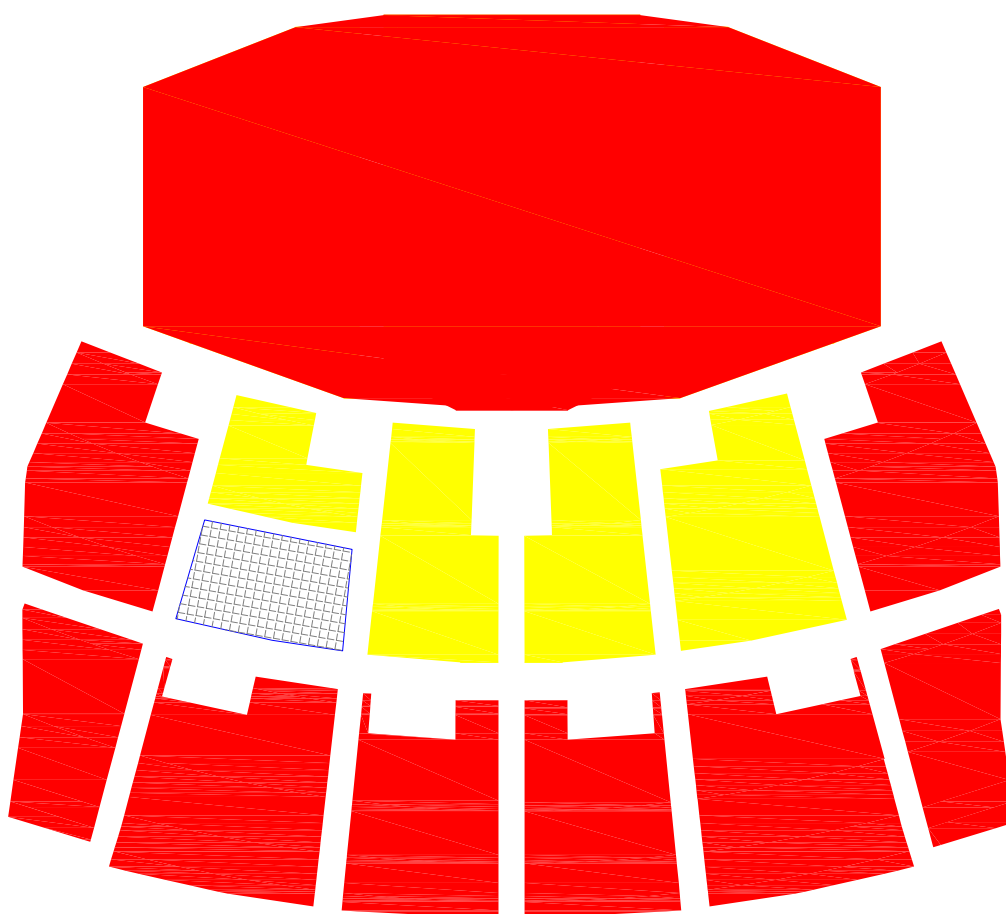

**Patrick BRUEL**  
**mar 12 décembre 06**

Geneva **ARENA**

Pour situer exactement votre siège, voir notre rubrique "[Plan des sièges numérotés](#)".

SCENE

PARTERRE

GRADIN

95 CHF

70 CHF

Parterre debout, gradin assis non numéroté.