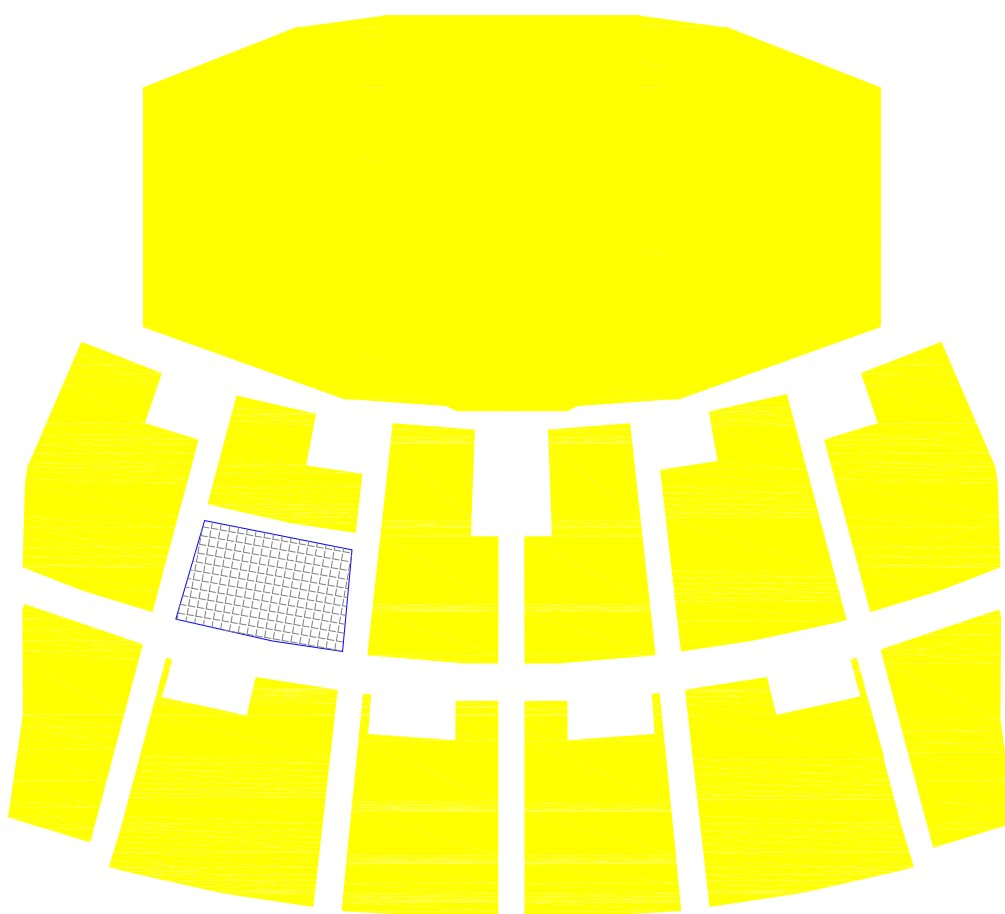

KORN
Dim 24 février 08

Geneva **ARENA**

Pour situer exactement votre siège, voir notre rubrique "[Plan des sièges numérotés](#)".

SCENE

PARTERRE

GRADIN

59 CHF

Parterre debout, gradin assis (places libres)